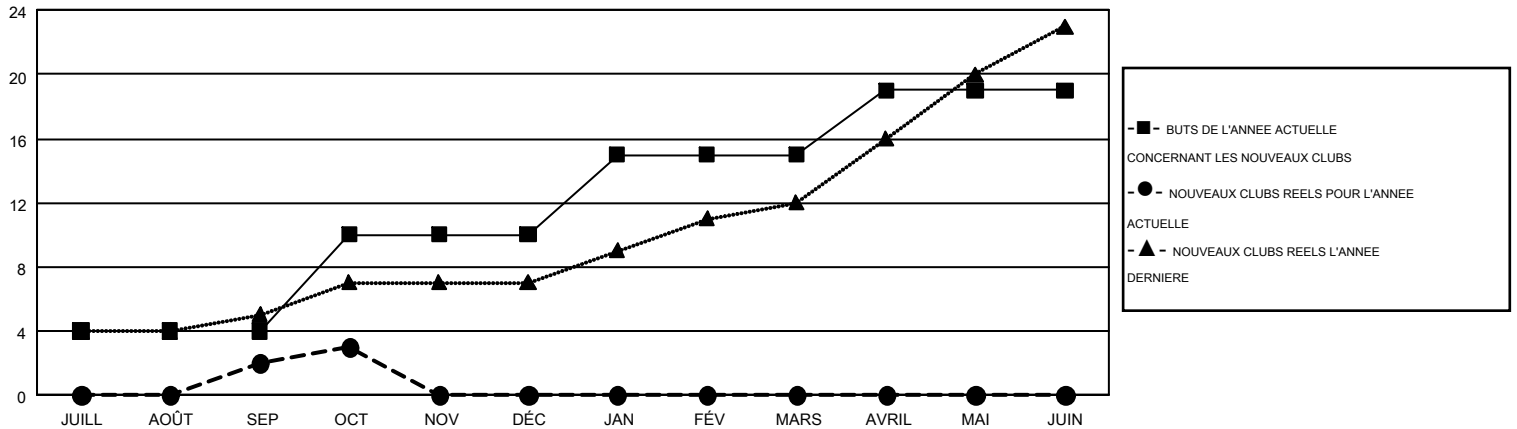

GMT MONTHLY MEMBERSHIP PROGRESS REPORT

Results as of: 10/31/2018

Multiple District 403

LOCATION: GABON REPUBLIC

GMT: NORBERT BATIONO

RC EME 6-Afr

Clubs				Membres			
RESULTATS POUR 2018-2019				RESULTATS POUR 2018-2019			
TRIMESTRE	BUT CONCERNANT LES NOUVEAUX CLUBS	NOUVEAUX CLUBS	CLUBS ANNULÉS	TRIMESTRE	OBJECTIF DE CROISSANCE NETTE DE L'EFFECTIF	CROISSANCE ACTUELLE DE L'EFFECTIF	TOTAL DES MEMBRES RADIES (y compris les transferts)
JUILL/AOÛT/SEP	4	2	0	JUILL/AOÛT/SEP	264	166	106
OCT/NOV/DÉC	6	1	0	OCT/NOV/DÉC	219	56	41
JAN/FÉV/MARS	5	0	0	JAN/FÉV/MARS	190	0	0
AVRIL/MAI/JUIN	4	0	0	AVRIL/MAI/JUIN	169	0	0

BUTS ET NOUVEAUX CLUBS REELS - CUMULATIF