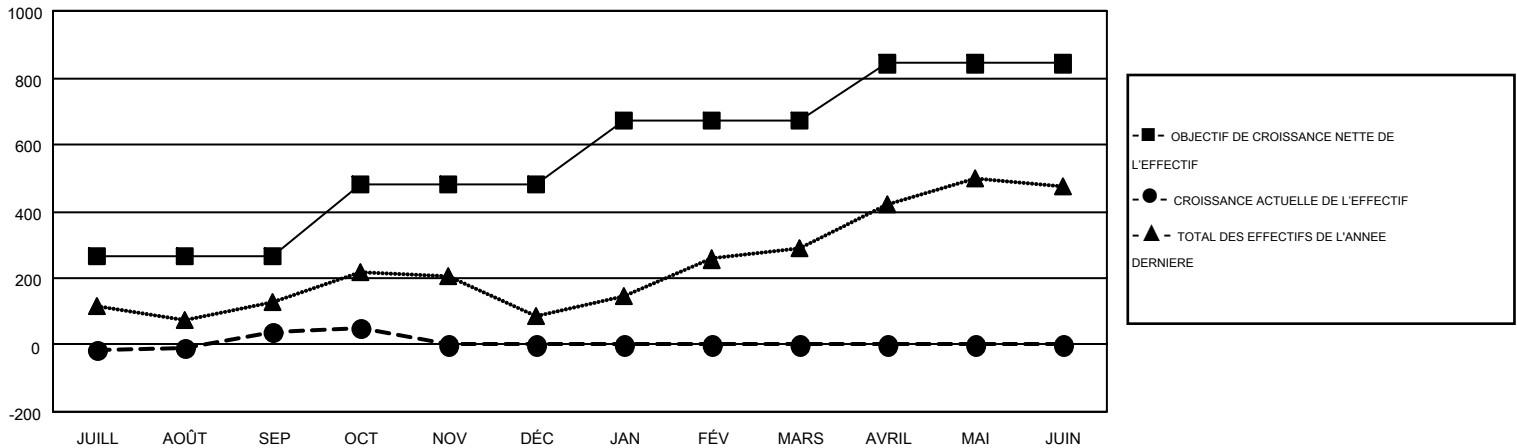

BUTS ET MEMBRES REELS - CUMULATIF

CLUBS RADIES: 0	51 CLUBS OF 287 ONT AJOUTE 1 OU PLUSIEURS NOUVEAUX MEMBRES	<u>DISTRIBUTION PAR SEXE</u>	
<u>MEMBRES RADIES</u>		HOMME	5,146 (71.58%)
DECEDE	CLIQUEZ ICI POUR LES INFORMATIONS CUMULATIVES SUR LES EFFECTIFS	FEMME	2,043 (28.42%)
CLUB ANNULE		NOMBRE TOTAL DE MEMBRES 171	
AUTRE		D'UNITÉS FAMILIALES	
TOTAL		MEMBRES DE FAMILLE QUI RÉGLEMENT LA MOITIÉ DES COTISATIONS 90